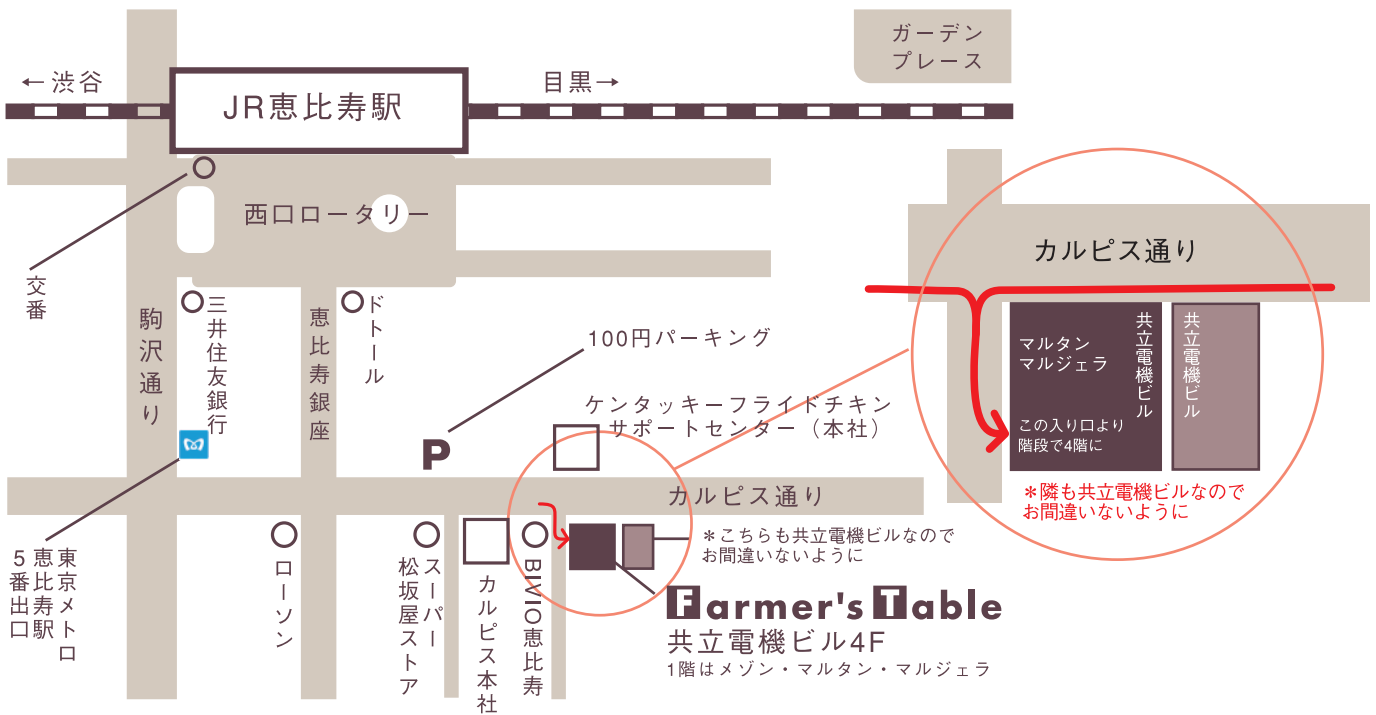

共立電機ビルの
ここ
4階です。

横道に入った
ここが入り口です。
階段を4階まで
ちよつと大変ですが
よろしく。

目印：一階は"メゾンマルタンマルジェラ"さんです。

有限会社ファーマーズ テーブル

〒150-0022 渋谷区恵比寿南2-8-13 共立電機ビル4F

tel.03-6452-2330 fax.03-6452-2333

営業時間：12:00～19:00 年末年始以外無休